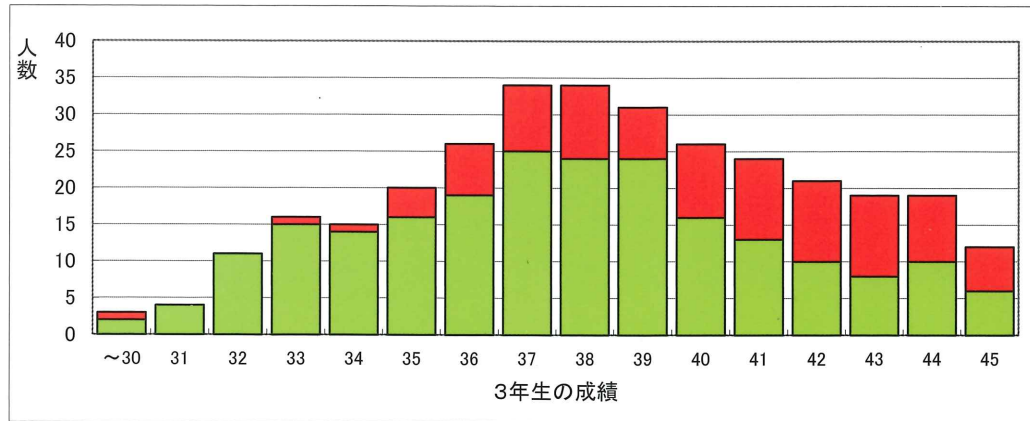

2016(平成28)年度 入試結果

年度別応募状況(Aは書類選考、Bは学科試験、帰は帰国生入試=2016年度新設)

	2016(平成28)年度				2015(平成27)年度			2014(平成26)年度			
	A	B	帰/I期	帰/II期	計	A	B	計	A	B	計
募集人数	210	50			260	210	50	260	210	50	260
相談者数	350				350	360		360	325		325
出願者数	210	321	18	13	562	214	372	586	212	251	463
受験者数		319	18	13	350		363	363		240	240
合格者数	210	98	10	6	324	214	125	339	212	116	328
入学者数	210	47	8	5	270	214	50	264	212	55	267

A書類選考の成績

	2016(平成28)年度	2015(平成27)年度	2014(平成26)年度	2013(平成25)年度
合格者平均	41.5	41.7	41.7	41.8

(中学3年内申)

B学科試験の成績

受験者平均	2016(平成28)年度	2015(平成27)年度	2014(平成26)年度	2013(平成25)年度	
	国語	70.9	56.9	70.4	65.3
数学	42.7	43.3	41.9	62.1	
英語	67.8	55.0	58.7	69.1	
合計	181.4	157.3	163.5	196.5	
合格最低点	198	170	174	209	

(300点満点)

2016年度入試B学科試験 調査書の成績分布