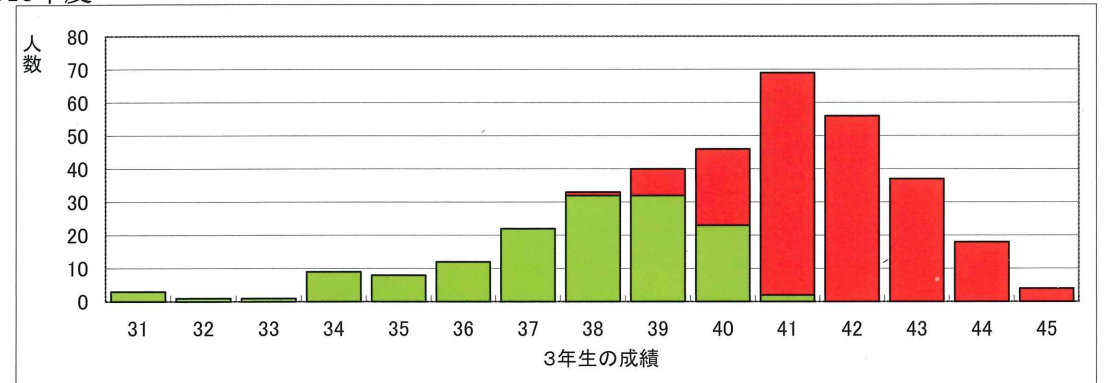

(300点満点)

2016年度入試B学科試験 調査書の成績分布

2013年度

赤=合格
緑=不合格

2014年度

2015年度

2016年度