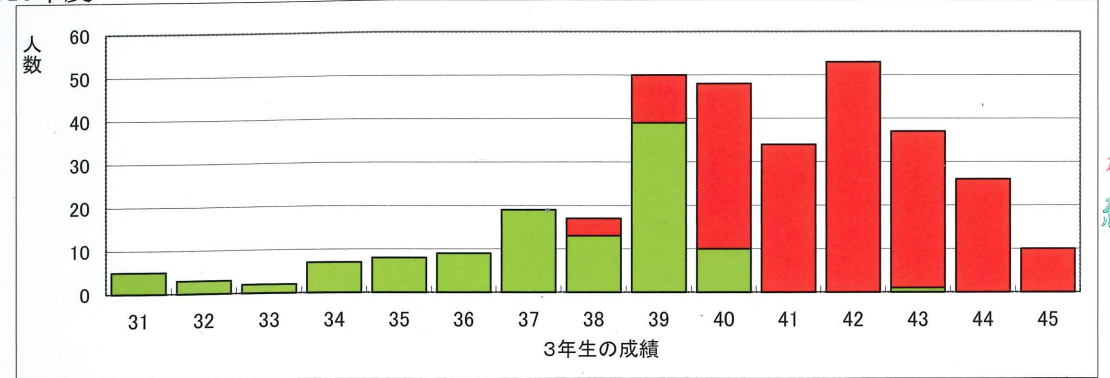

2016(平成28)年度 入試結果

年度別応募状況(Aは書類選考、Bは学科試験、帰は帰国生入試=2016年度新設)

	2016(平成28)年度				2015(平成27)年度			2014(平成26)年度			
	A	B	帰/I期	帰/II期	計	A	B	計	A	B	計
募集人数	210	50			260	210	50	260	210	50	260
相談者数	350				350	360		360	325		325
出願者数	210	321	18	13	562	214	372	586	212	251	463
受験者数		319	18	13	350		363	363		240	240
合格者数	210	98	10	6	324	214	125	339	212	116	328
入学者数	210	47	8	5	270	214	50	264	212	55	267

A書類選考の成績

	2016(平成28)年度	2015(平成27)年度	2014(平成26)年度	2013(平成25)年度
合格者平均	41.5	41.7	41.7	41.8

(中学3年内申)

B学科試験の成績

受験者平均	2016(平成28)年度	2015(平成27)年度	2014(平成26)年度	2013(平成25)年度	
	国語	70.9	56.9	70.4	65.3
数学	42.7	43.3	41.9	62.1	
英語	67.8	55.0	58.7	69.1	
合計	181.4	157.3	163.5	196.5	
合格最低点	198	170	174	209	

(300点満点)

2013年度

赤=合格
緑=不合格

2014年度

2015年度

2016年度