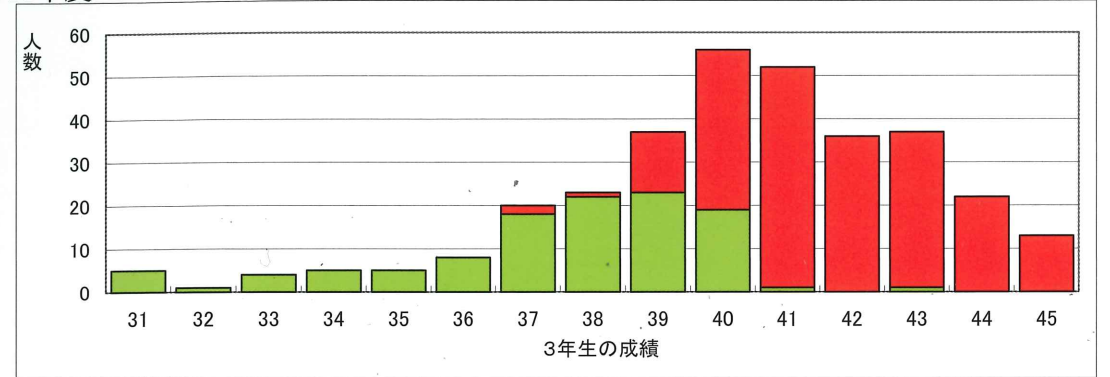

(300点満点)

2016年度入試B学科試験 調査書の成績分布

2013年度

赤=合格
緑=不合格

2014年度

2015年度

2016年度